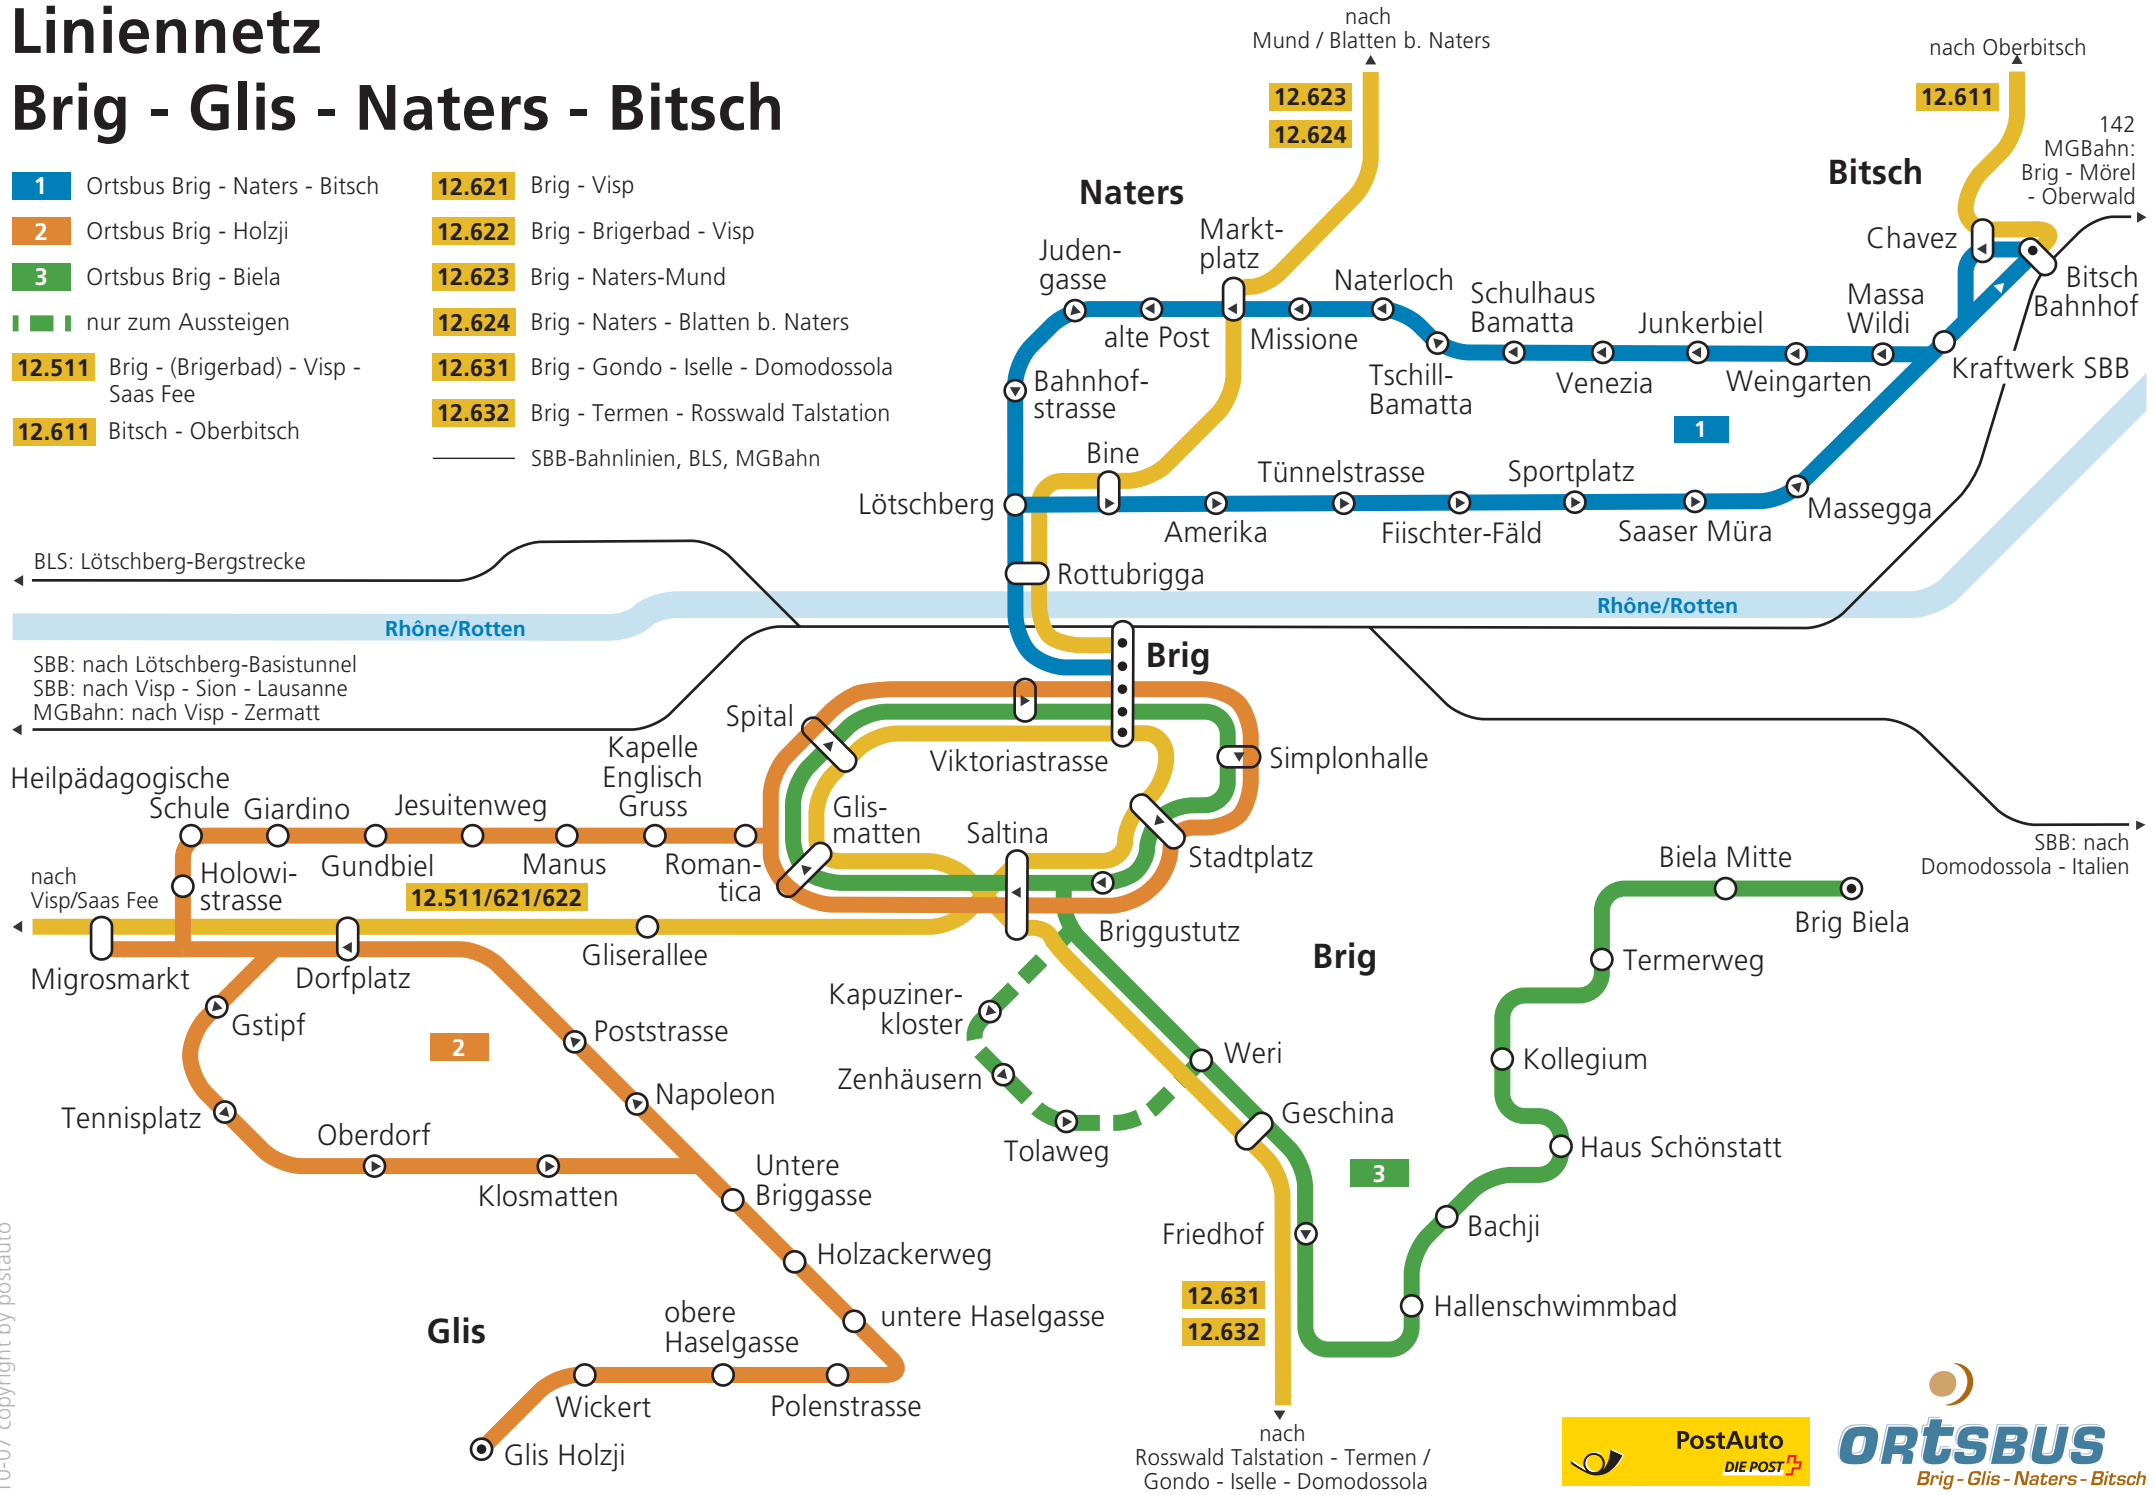

# Linienetz

## Brig - Glis - Naters - Bitsch

- 1** Ortsbus Brig - Naters - Bitsch
- 2** Ortsbus Brig - Holzji
- 3** Ortsbus Brig - Biela
- nur zum Aussteigen
- 12.511** Brig - (Brigerbad) - Visp - Saas Fee
- 12.611** Bitsch - Oberbitsch
- 12.621** Brig - Visp
- 12.622** Brig - Brigerbad - Visp
- 12.623** Brig - Naters-Mund
- 12.624** Brig - Naters - Blatten b. Naters
- 12.631** Brig - Gondo - Iselle - Domodossola
- 12.632** Brig - Termen - Rosswald Talstation
- SBB-Bahnlinsen, BLS, MGBahn