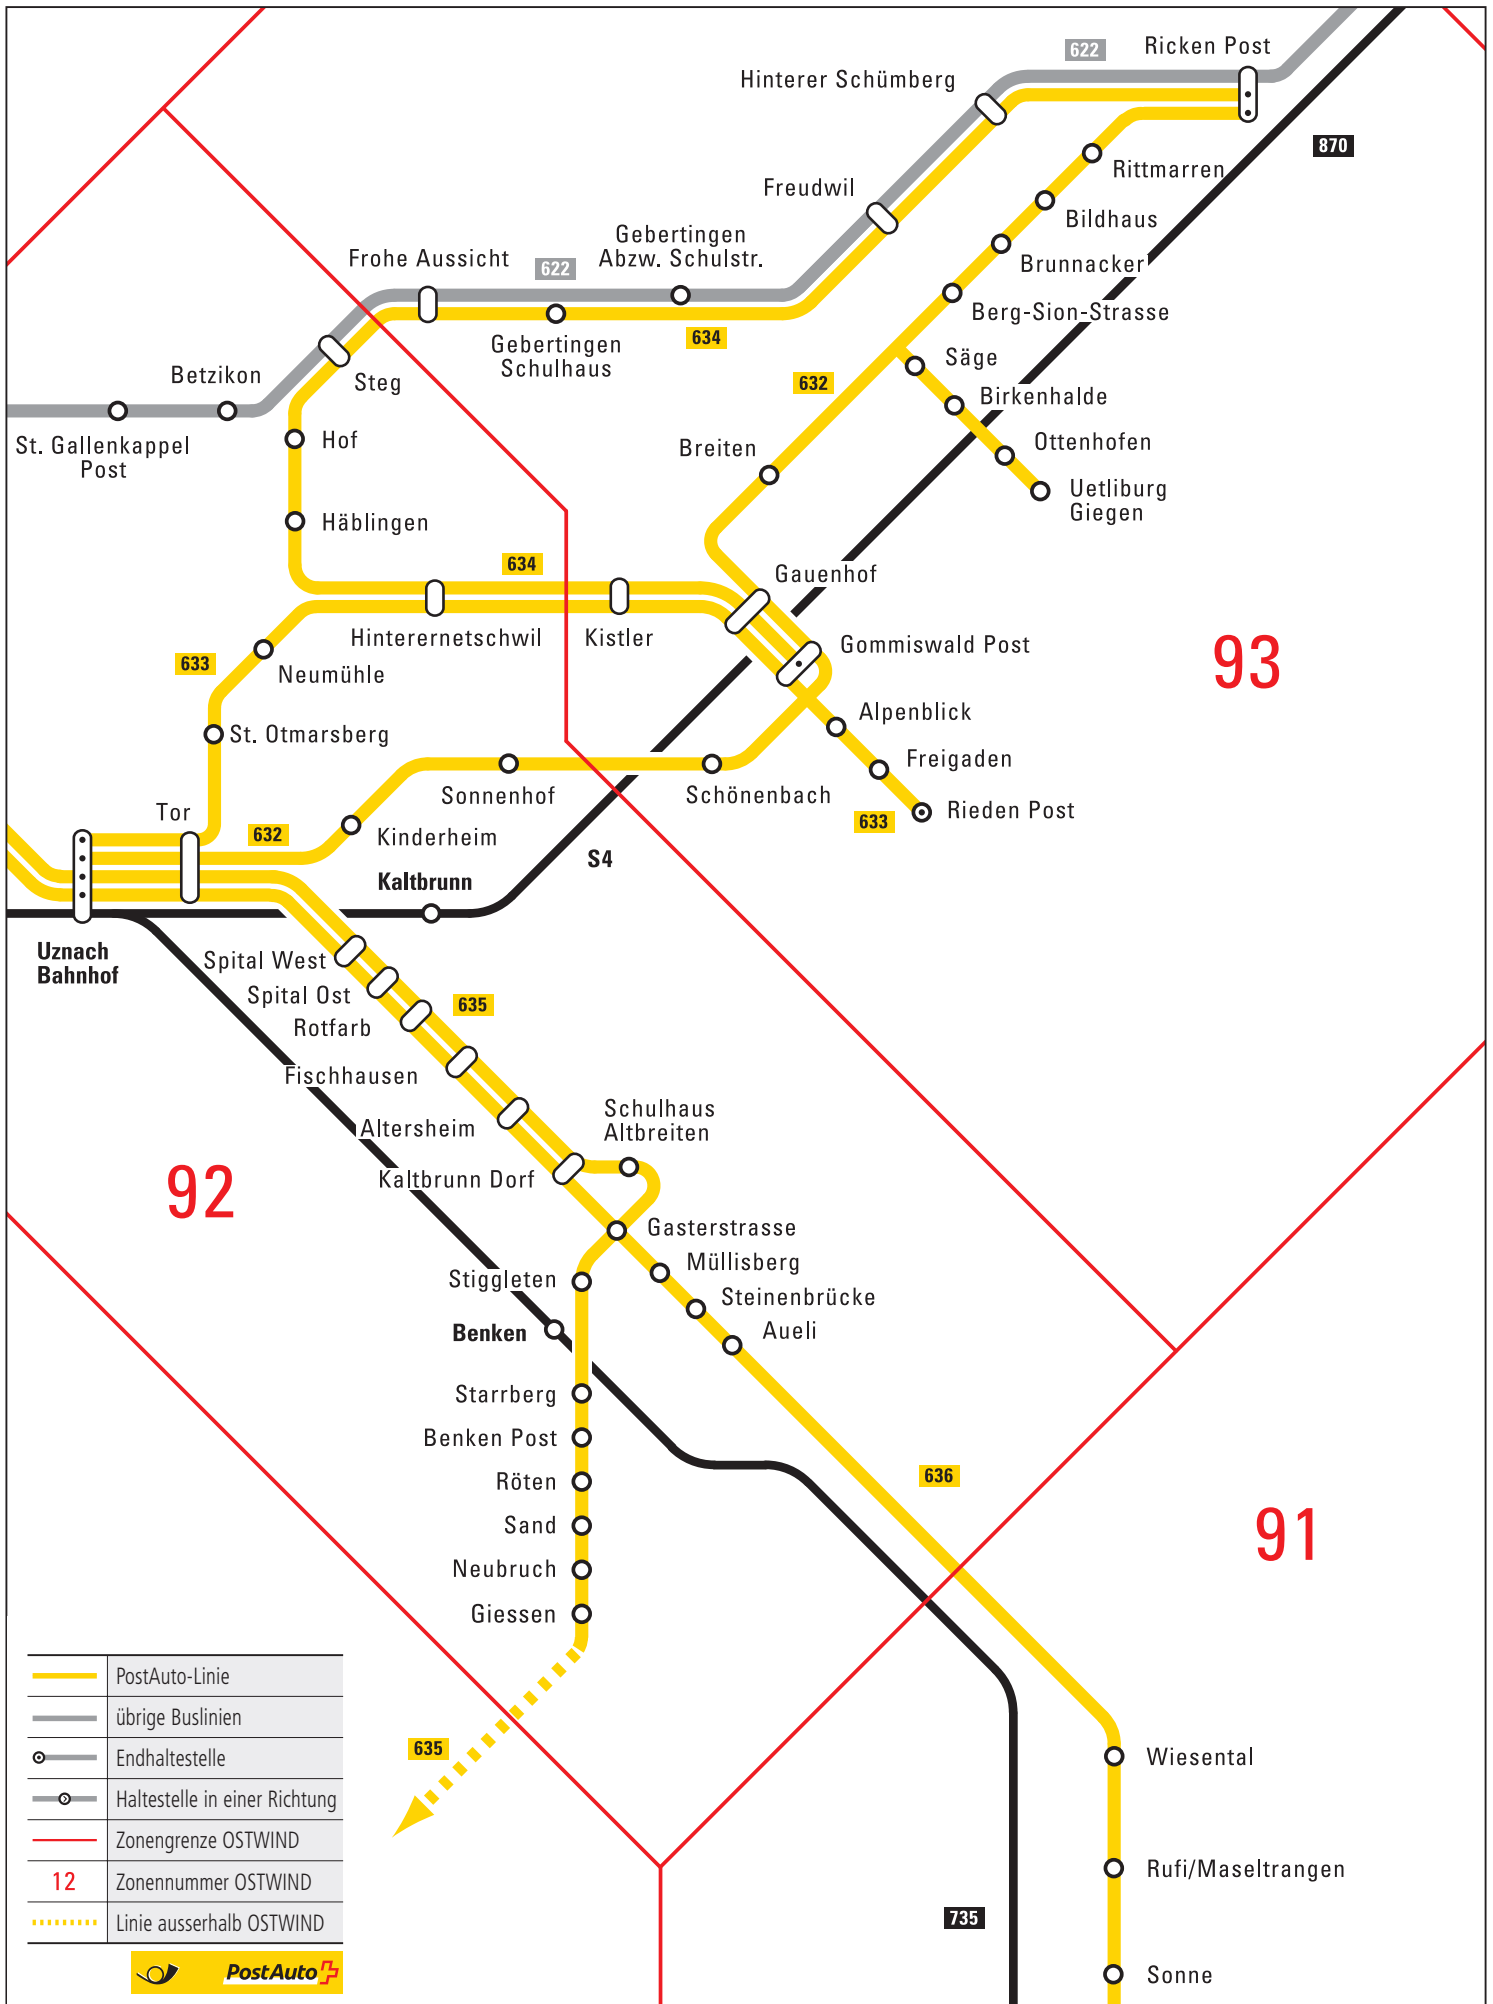

Uznach/Ernetschwil/Gommiswald/Ricken

93

92

91

735

870

S4

St. Gallenkappel Post

Betzikon

Frohe Aussicht

Gebertingen Schulhaus

Gebertingen Abzw. Schulstr.

Hinterer Schümberg

622 Ricken Post

Rittmarren

Bildhaus

Brunnacker

Berg-Sion-Strasse

Säge

Birkenhalde

Ottenhofen

Uetliburg Giegen

Breiten

Freudwil

Steg

Hof

Häblingen

634

Gauenhof

Gommiswald Post

Alpenblick

Freigaden

633

Schönenbach

Rieden Post

633

Neumühle

St. Otmarsberg

Tor

632

Sonnenhof

Kinderheim

Kaltbrunn

Uznach Bahnhof

Spital West

Spital Ost

Rotfarb

Fischhausen

Altersheim

Kaltbrunn Dorf

Schulhaus Altbreiten

Gasterstrasse

Müllisberg

Steinenbrücke

Aueli

Stiggleten

Benken

Starrberg

Benken Post

Röten

Sand

Neubruch

Giessen

636

Wiesental

Rufi/Maseltrangen

Sonne

635