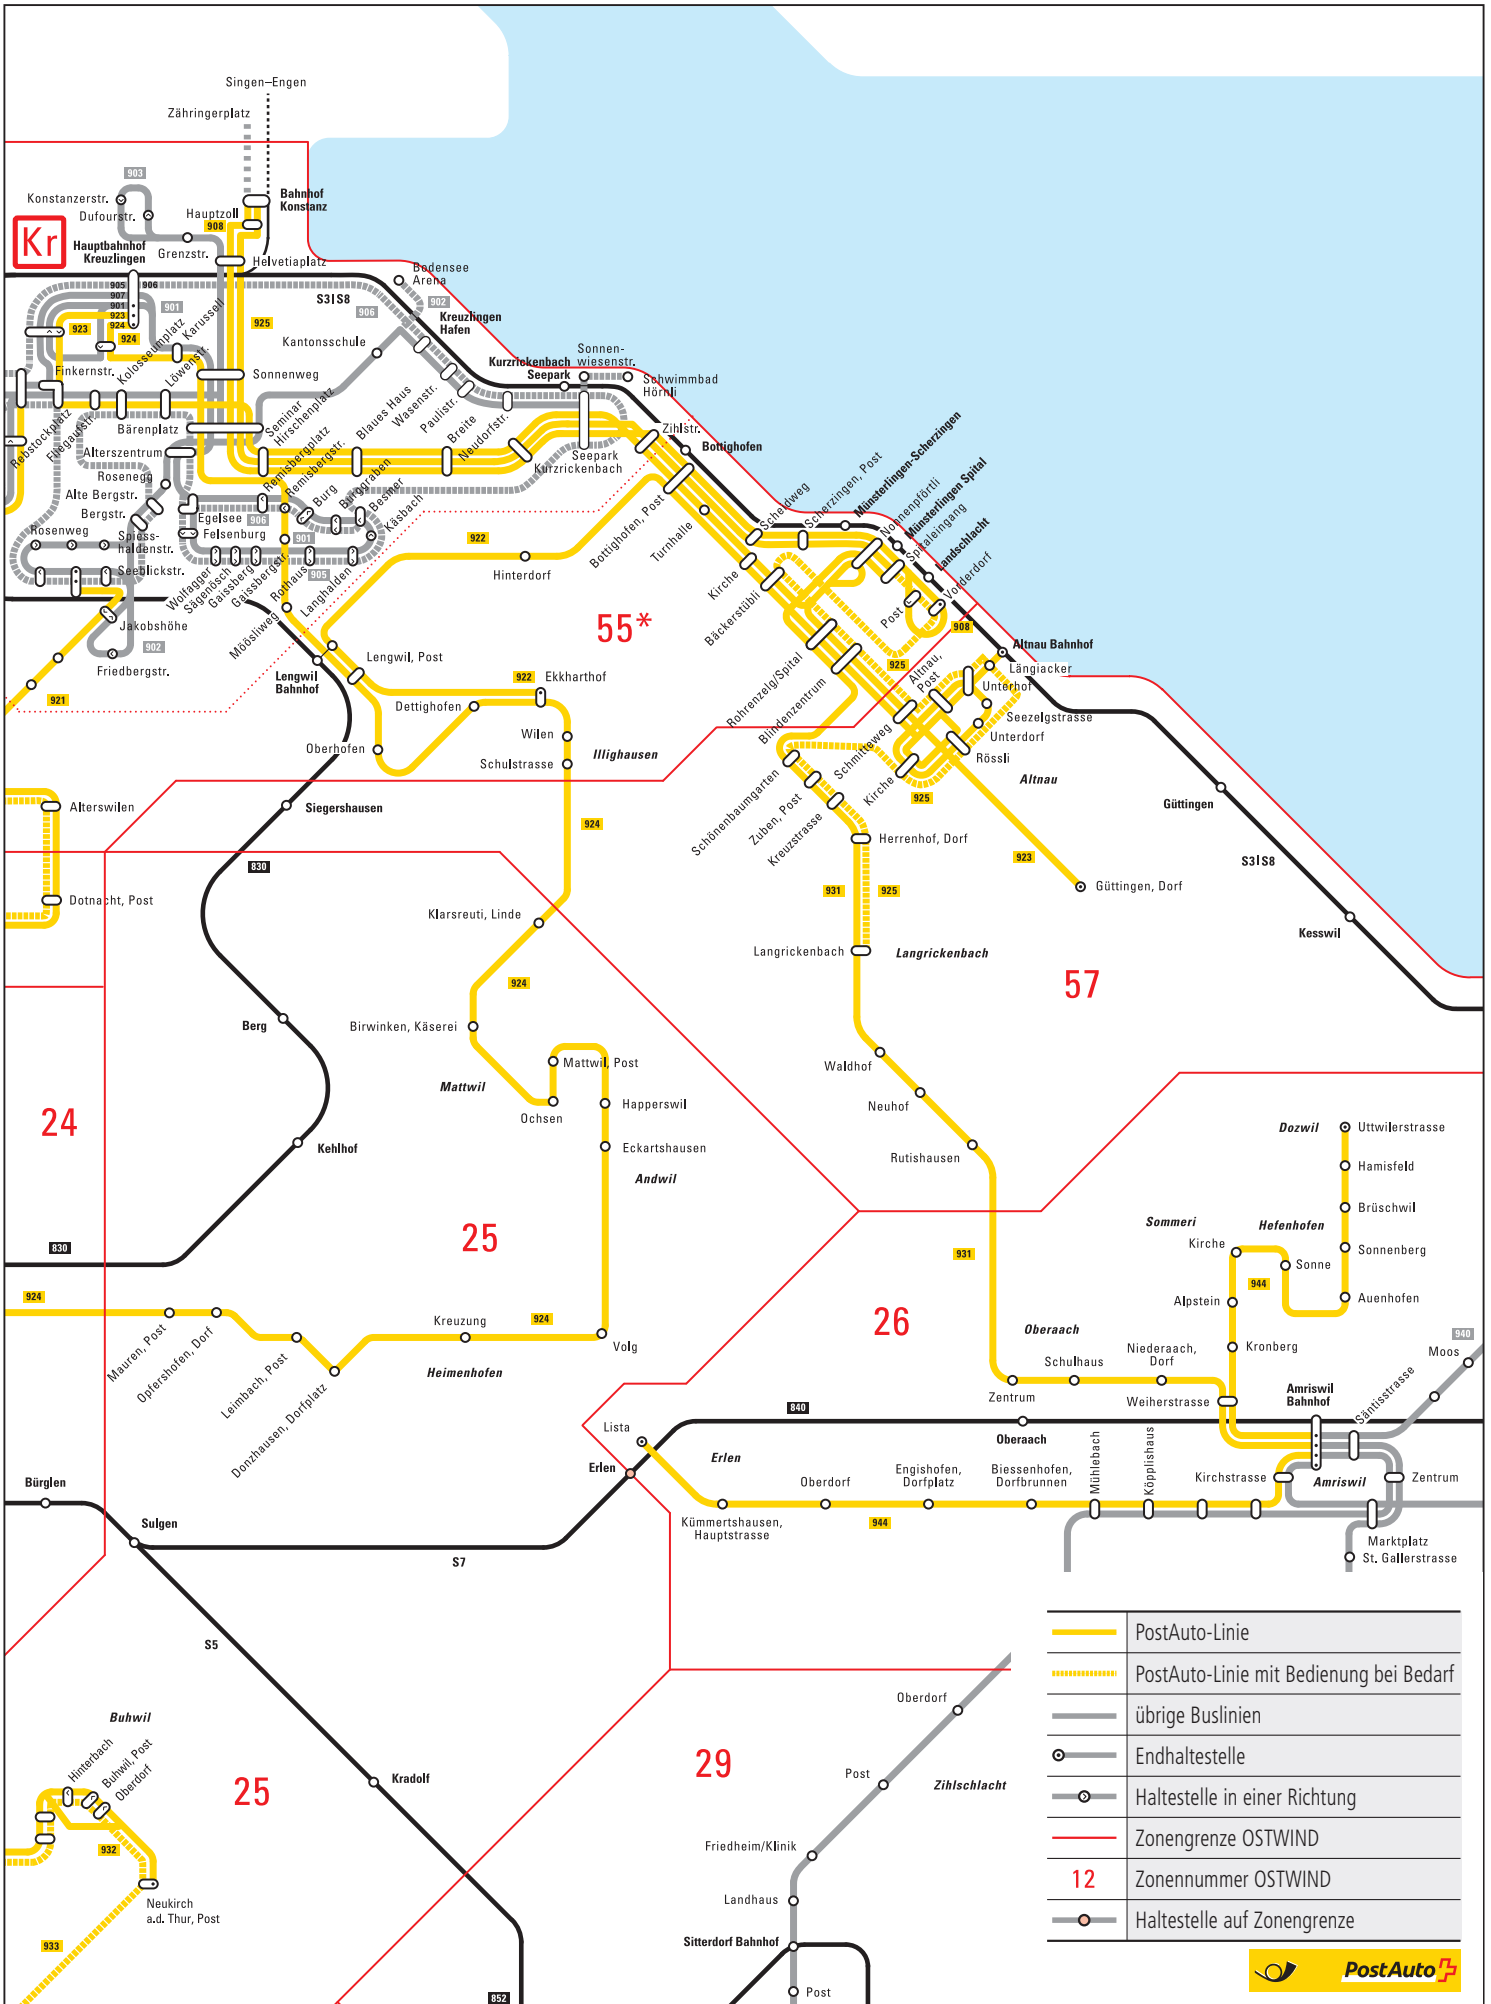

# Amriswil/Münsterlingen/Kreuzlingen

	PostAuto-Linie
	PostAuto-Linie mit Bedienung bei Bedarf
	übrige Buslinien
	Endhaltestelle
	Haltestelle in einer Richtung
	Zonengrenze OSTWIND
	Zonennummer OSTWIND
	Haltestelle auf Zonengrenze