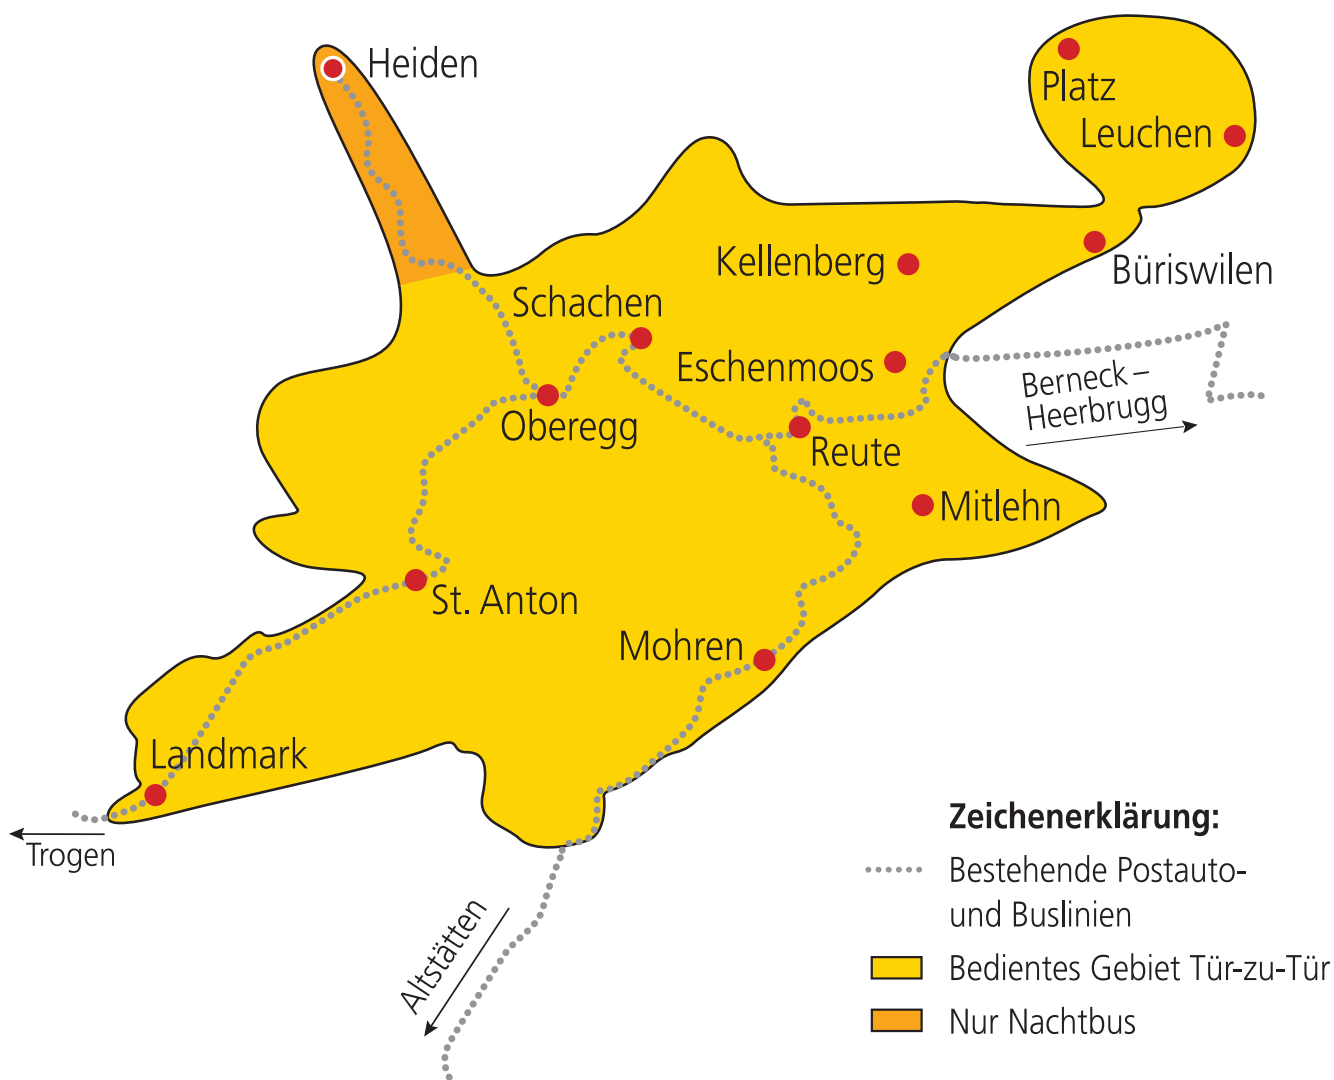

Gebietskarte PubliCar-Nachtbus Oberegg-Reute

Die gelbe Klasse.

PostAuto

DIE POST 