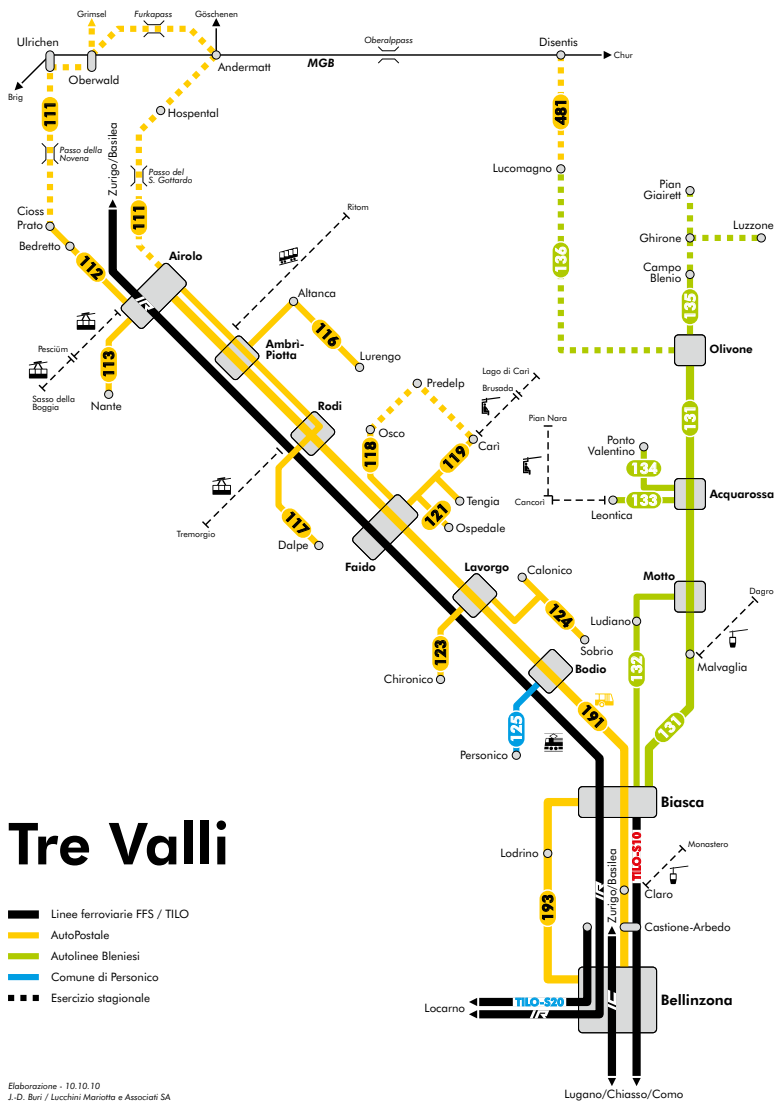

Tre Valli

- Linee ferroviarie FFS / TILO
- AutoPostale
- Autolinee Bienesi
- Comune di Personico
- Esercizio stagionale