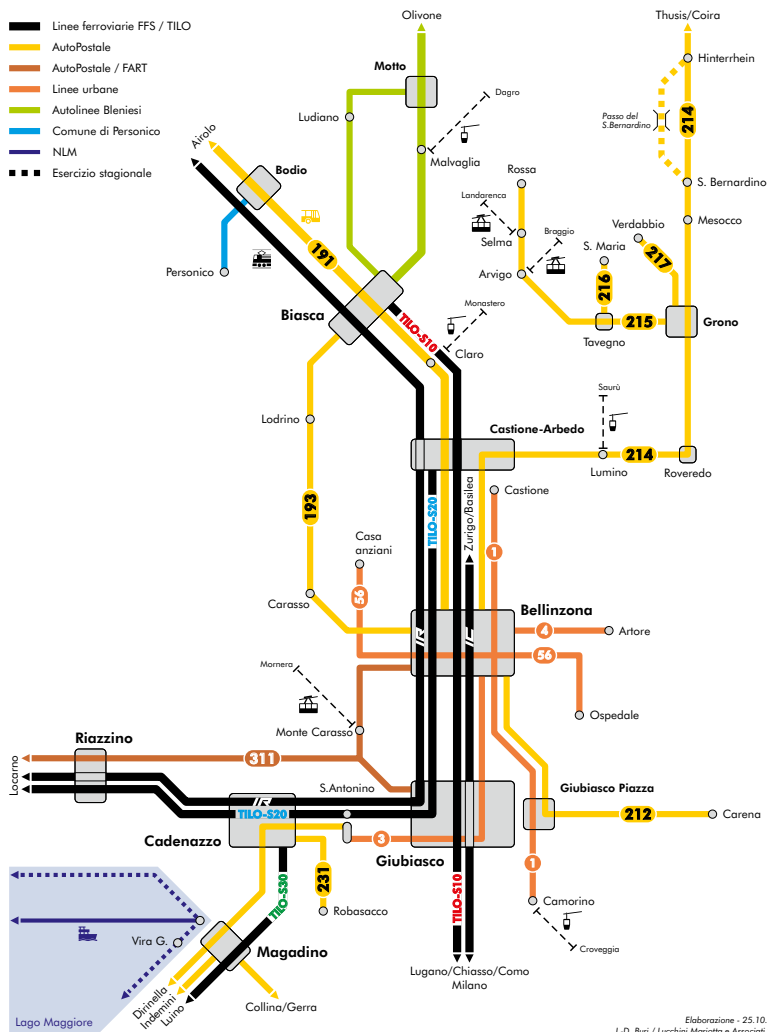

Tre Valli

-  Linee ferroviarie FFS / TILO
-  AutoPostale
-  Autolinee Bienesi
-  Comune di Personico
-  Esercizio stagionale

Elaborazione - 10.10.10
 J.-D. Buri / Lucchini Mariotta e Associati SA

Bellinzonese

- Linee ferroviarie FFS / TILO
- AutoPostale
- AutoPostale / FART
- Linee urbane
- Auto linee Bienesi
- Comune di Personico
- NLM
- Esercizio stagionale

Locarnese

Luganese

- Linee ferroviarie FFS / TILO
- Ferrovia Lugano - Ponte-Tresa
- AutoPostale
- ARL
- Linee locali
- Area trasporti urbani TPL
- SNL Bus
- SNL Navigazione
- GLC Varese
- SPT Como
- Esercizio stagionale