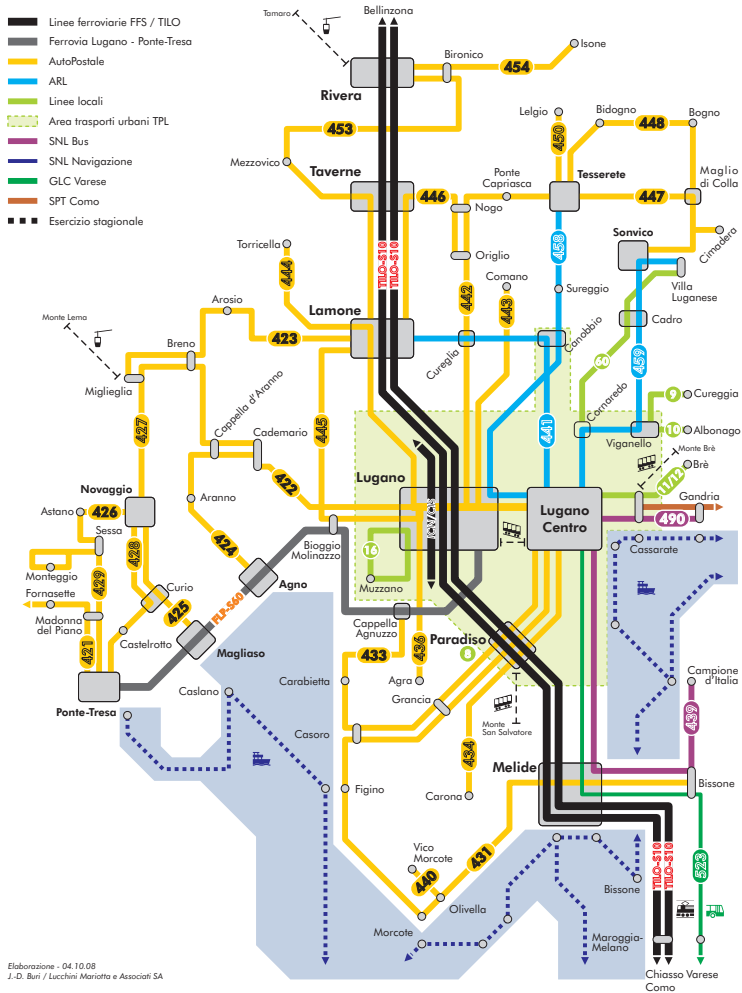

Tre Valli

- Linee ferroviarie FFS / TILO
- AutoPostale
- Autolinee Bleniesi
- Comune di Personico
- Esercizio stagionale

Bellinzonese

- Linee ferroviarie FFS / TILO
- AutoPostale (AT)
- AutoPostale / FART
- Linee urbane (AT)
- Autolinee Bienesi
- Comune di Personico
- NLM
- Esercizio stagionale

Luganese

Mendrisiotto