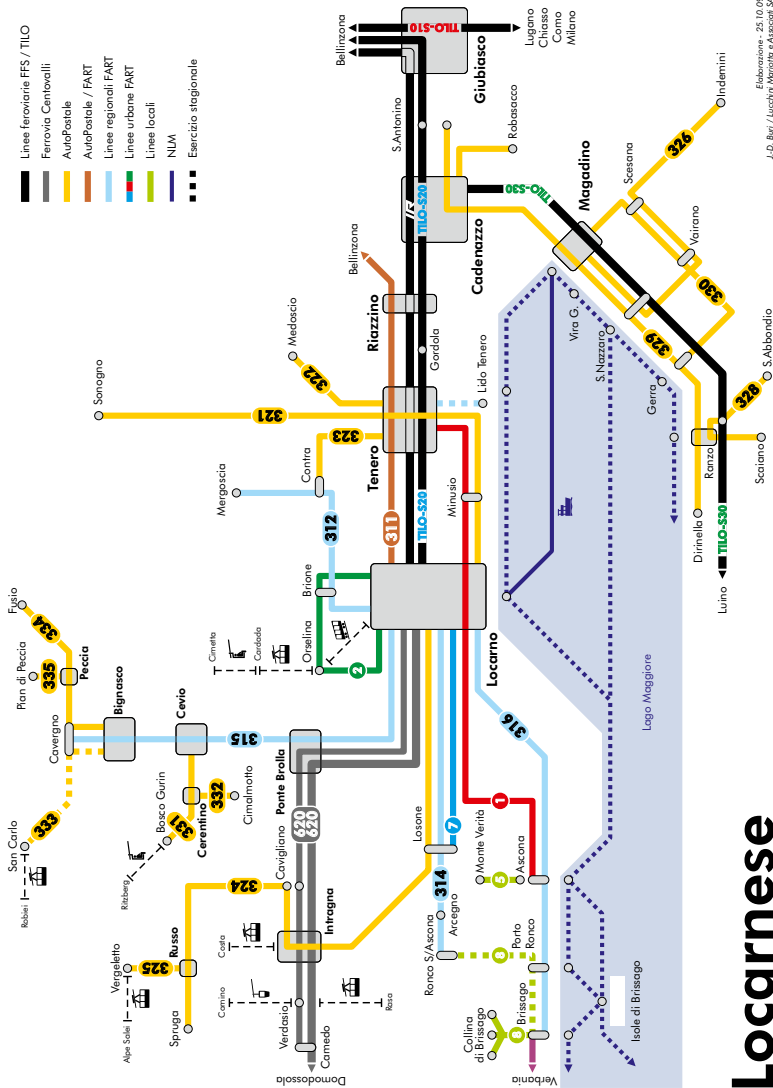

Tre Valli

-  Linee ferroviarie FFS / TILO
-  AutoPostale
-  Autolinee Bienesi
-  Comune di Personico
-  Esercizio stagionale

Elaborazione - 10.10.10
 J.-D. Buri / Lucchini Mariotta e Associati SA

Bellinzonese

- Linee ferroviarie FFS / TILO
- AutoPostale
- AutoPostale / FART
- Linee urbane
- Auto linee Bienesi
- Comune di Personico
- NLM
- Esercizio stagionale

Locarnese

Luganese

- Linee ferroviarie FFS / TILO
- Ferrovia Lugano - Ponte-Tresa
- AutoPostale
- ARL
- Linee locali
- Area trasporti urbani TPL
- SNL Bus
- SNL Navigazione
- GLC Varese
- SPT Como
- Esercizio stagionale