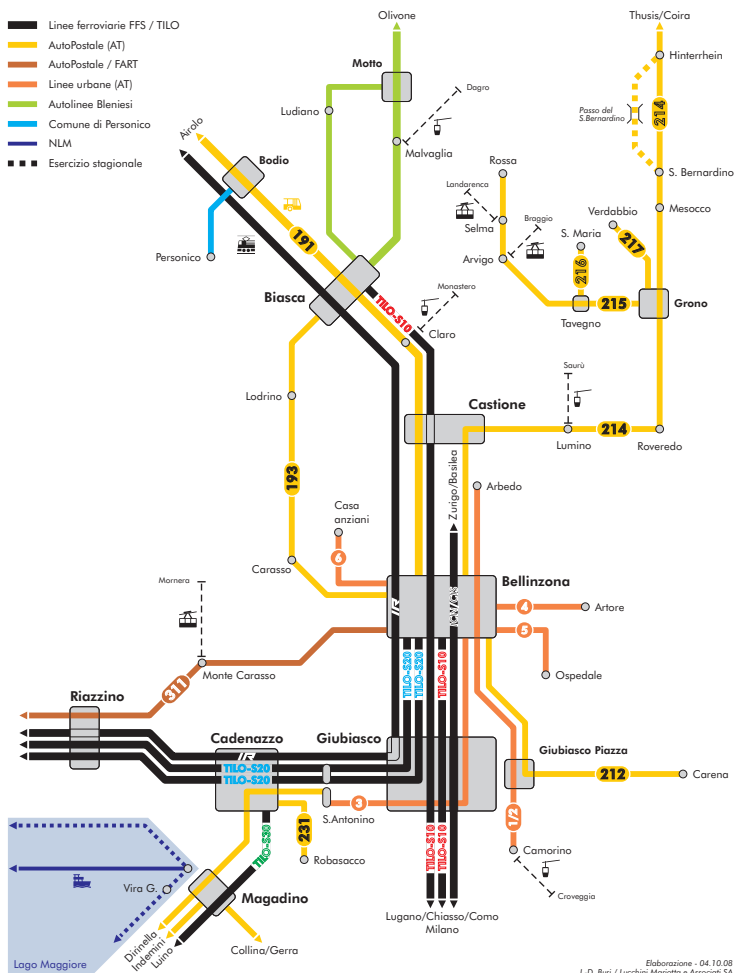

Tre Valli

- Linee ferroviarie FFS / TILO
- AutoPostale
- Autolinee Bleniesi
- Comune di Personico
- Esercizio stagionale

Bellinzonese

- Linee ferroviarie FFS / TILO
- AutoPostale (AT)
- AutoPostale / FART
- Linee urbane (AT)
- Autolinee Bienesi
- Comune di Personico
- NLM
- Esercizio stagionale

Luganese

Mendrisiotto