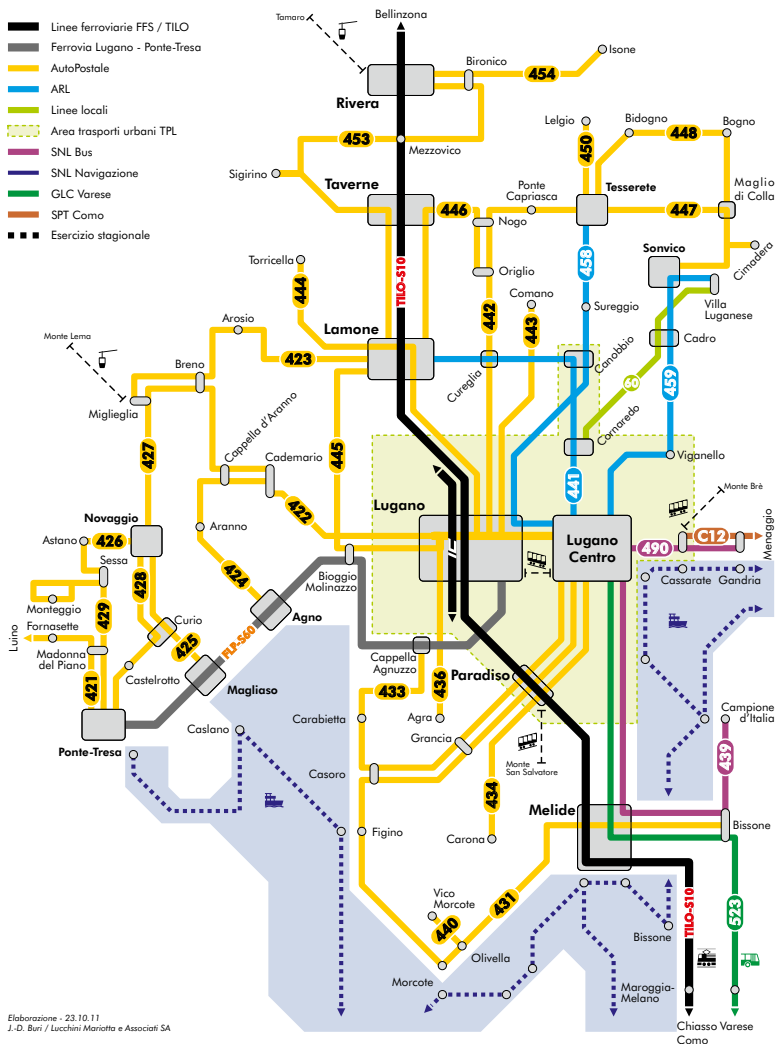

Luganese

- Linee ferroviarie FFS / TILO
- Ferrovia Lugano - Ponte-Tresa
- AutoPostale
- ARL
- Linee locali
- Area trasporti urbani TPL
- SNL Bus
- SNL Navigazione
- GLC Varese
- SPT Como
- Esercizio stagionale